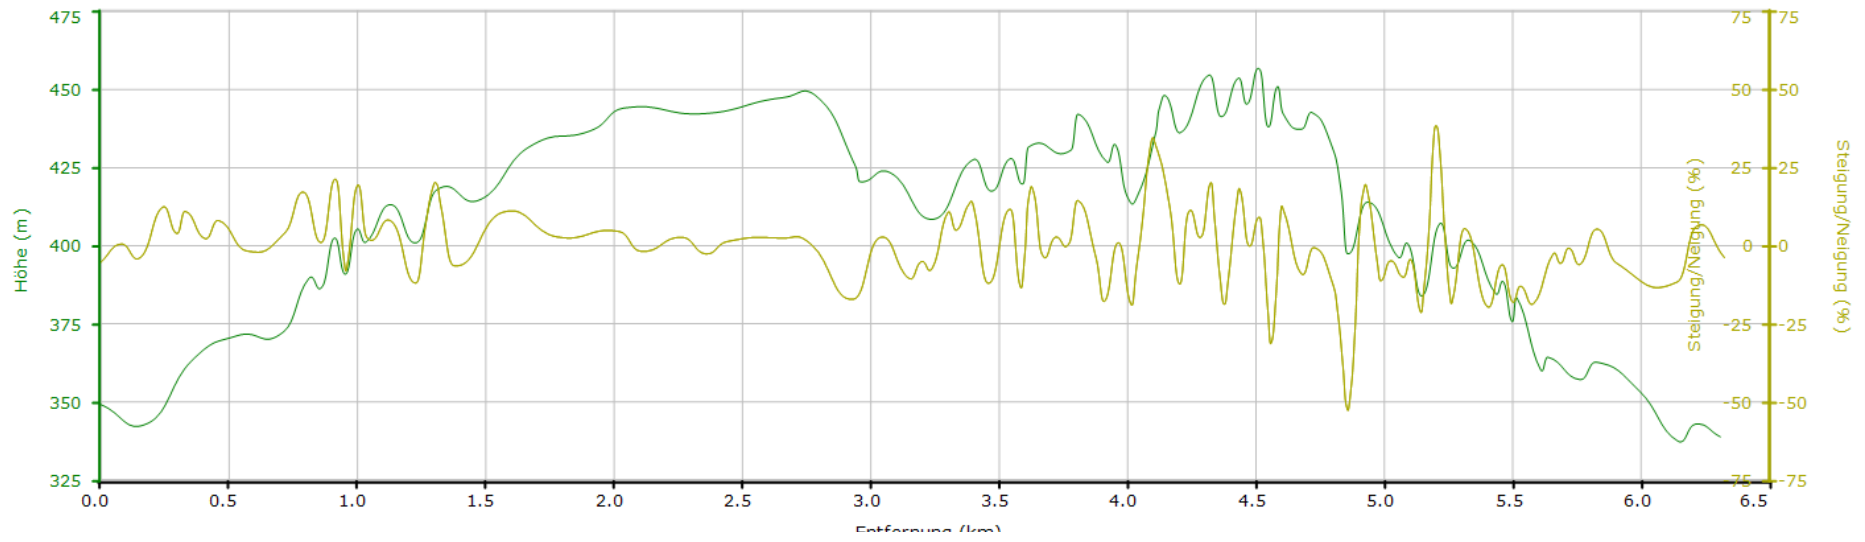

26.04.2015 13:01:38

Start in Etterzhausen Goldberg.

Die Kilometerpunkte wurden in der groben Übersicht eingetragen.

Bei KM 3 wird Verpflegung/Getränke angeboten

Ziel ist bei KM 6 – Zieleinlauf am Sportplatz in Etterzhausen.