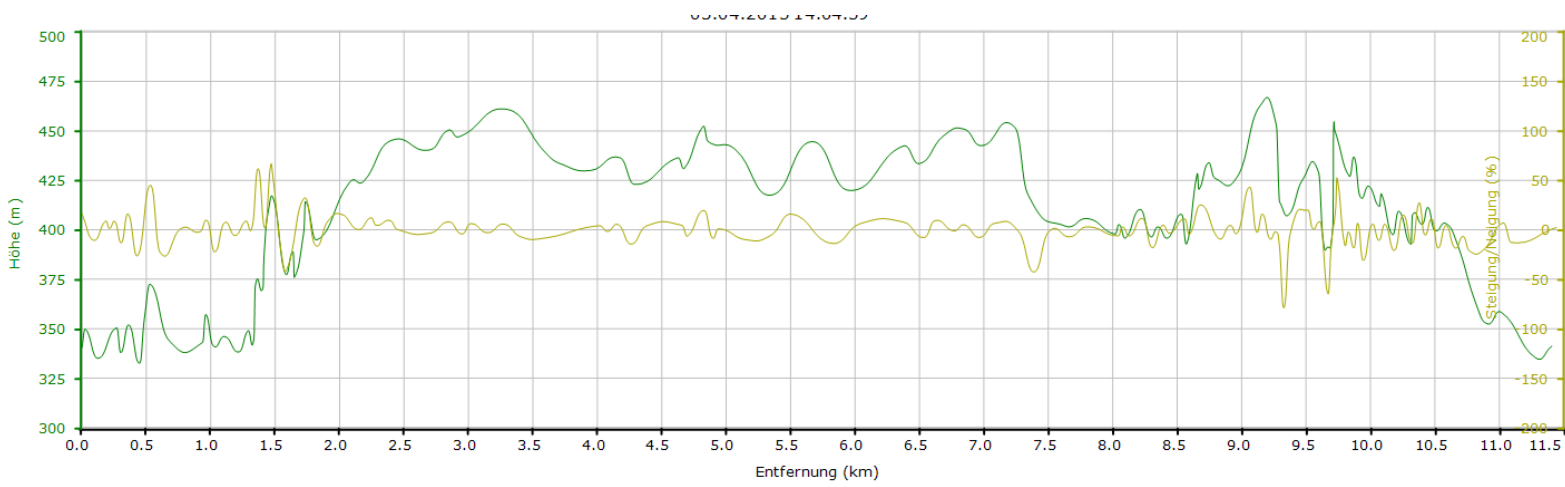

# Nordic Walking Event 07.06.2015

Kilometerangaben mit Höhenprofil sowie Steigung

## Nordic Walking Event 07.06.2015

Kilometerpunkte

Fähnchen ist START sowie ZIEL 0 sowie 11,5 KM

Start sowie Ziel ist das Sportheim in Etterzhausen.