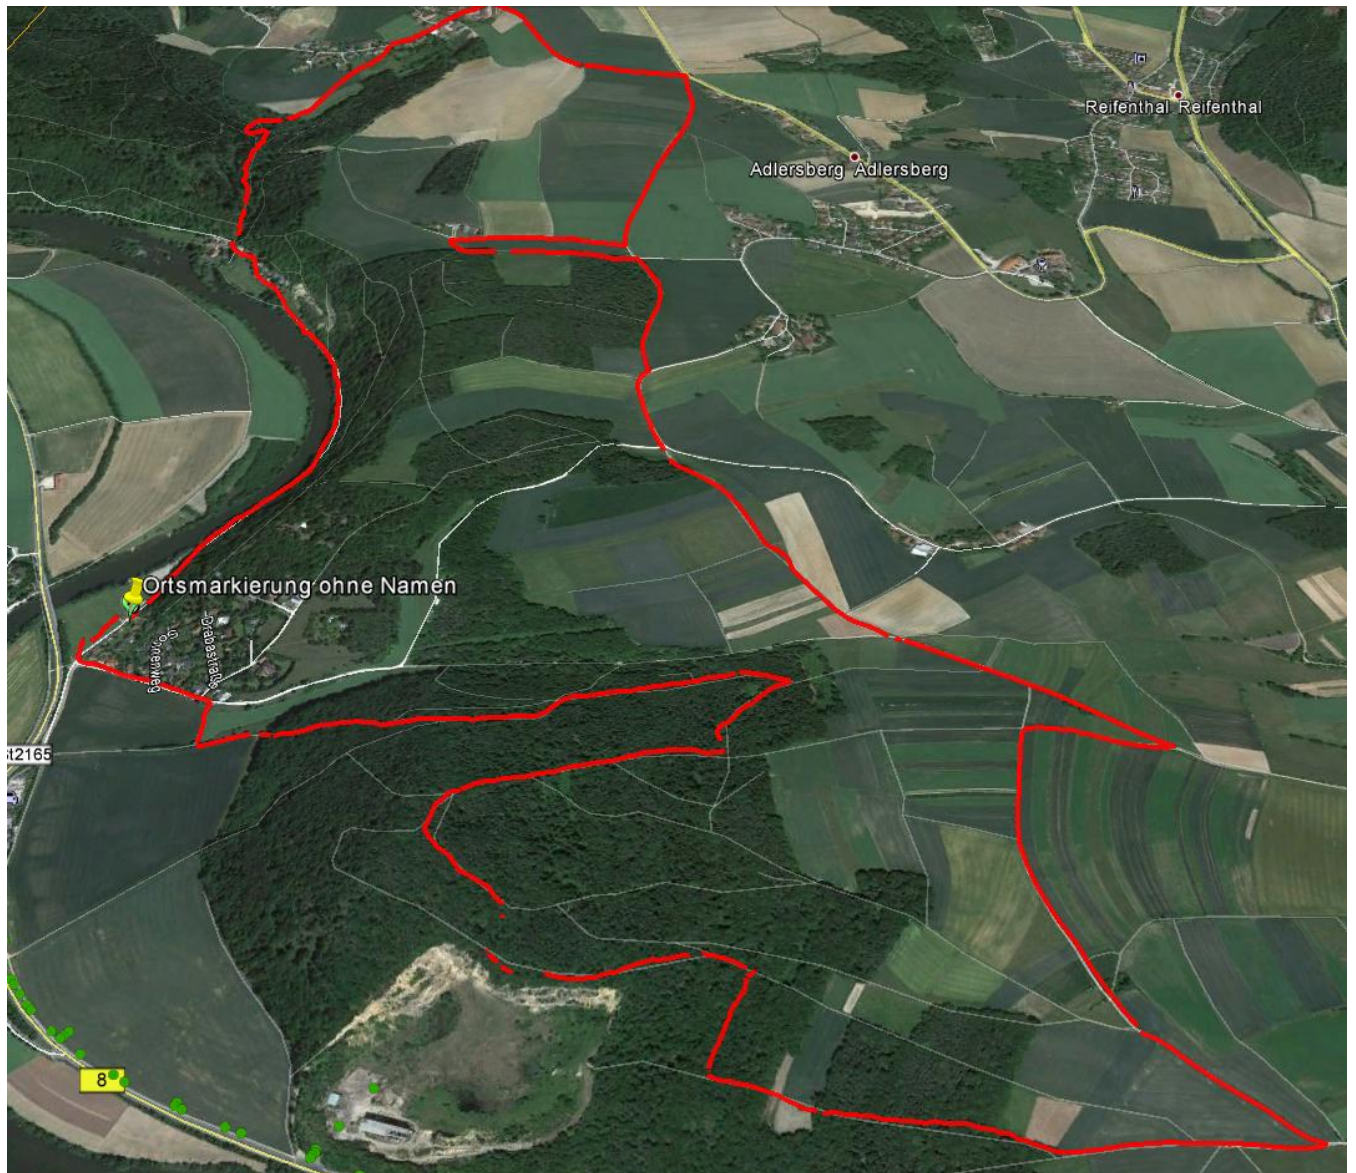

# Nordic Walking Event 07.06.2015

Kilometerangaben mit Höhenprofil sowie Steigung

## Nordic Walking Event 07.06.2015

Kilometerpunkte

Fähnchen ist START sowie ZIEL 0 sowie 11,5 KM

Start sowie Ziel ist das Sportheim in Etterzhausen.